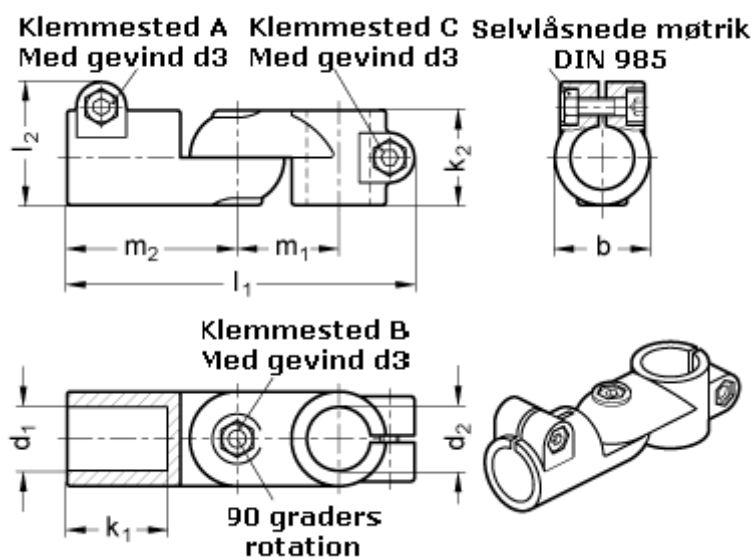

Varenummer: 20284B42B40S2SW
Beskrivelse: E+G laskeforbindelse
GN284-B42-B40-S-2-SW

Mål

b = 65	m1 = 70
d1 = B42	m2 = 115
d2 = B40	
d3 = M10	
k1 = 74.0	
k2 = 65	
l1 = 230	
l2 = 77.5	